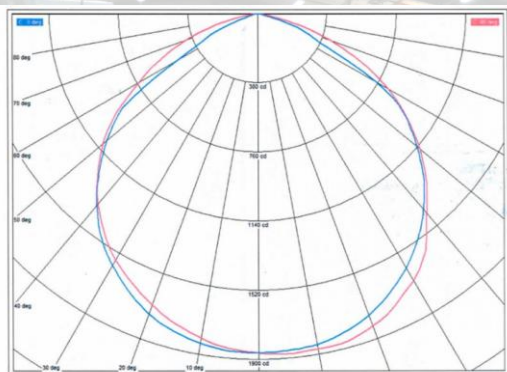

Промышленный светильник NL-PROM 50W

nevaled.ru
светодиодные светильники

Диаграмма КСС

— поперечная плоскость (C0-C180), кл
— продольная плоскость (C90-C270), кл

Напряжение питания светильника, В	175-260
Потребляемая мощность светильника, Вт	50
Коэффициент пульсации, %	менее 1
Коэффициент мощности источника питания (cos φ)	0,98
Рабочий ток светодиода, мА	350
Угол раскрытия светового потока	120 градусов
Марка светодиода	Osram Duris S5
Материал платы светодиодного модуля	алюминий
Максимальный световой поток светодиодных модулей при температуре окружающей среды = 25°C	6800
Световой поток светильника, Лм	5780
Количество светодиодов	40
Эффективность светильника, Лм/Вт	144
Эффективность одного светодиода, Лм/Вт	170
Срок службы светильника, час	100000
Индекс цветопередачи (CRI)	85
Диапазон рабочих температур, °C	от -45 до +45
Цветовая температура, К	5000
Тип КСС по ГОСТ-17677-82	косинусная (Д)
Материал рассеивателя	ударопрочный поликарбонат
Цвет рассеивателя	прозрачный
Тиснение рассеивателя	гладкий
Габаритные размеры, мм	350x110x140
Материал корпуса	алюминий
Крепление	подвес, плюс кронштейн
Степень защиты от внешних воздействий, IP	67
Масса светильника, кг	1,2
Объем упаковки, м ³	0,01/2шт.
Гарантия	Не менее 3 года