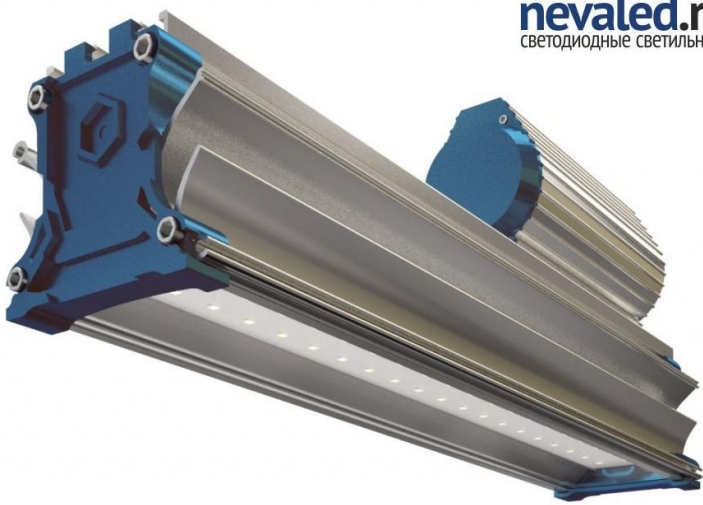

Уличный светильник NL-STREET 55W(Д)

nevaled.ru
светодиодные светильники

Диаграмма КСС

— поперечная плоскость (C0-C180), кд
— продольная плоскость (C90-C270), кд

Напряжение питания светильника, В	176 -264
Потребляемая мощность светильника, Вт	50
Коэффициент пульсации, %	Менее 1
Коэффициент мощности источника питания (cos φ)	0,97
Марка светодиода	Osram Duris S5
Материал платы светодиодного модуля	алюминий
Максимальный световой поток светодиодных модулей при температуре окружающей среды = 25°C, ЛМ	6800
Световой поток светильника	от 5040 до 6000
Количество светодиодов	40
Эффективность одного светодиода, Лм/Вт	170
Срок службы светильника, час	100 000
Индекс цветопередачи (CRI)	>=75
Диапазон рабочих температур, °С	от -40 до +55
Цветовая температура, К	5000
Тип КСС по ГОСТ-17677-82	косинусная (Д)
Материал рассеивателя	ударопрочный поликарбонат Novatrgo
Цвет рассеивателя	светооптический прозрачный
Тиснение рассеивателя	гладкий
Габаритные размеры, мм	415x83x160
Материал корпуса	анодированный алюминий
Крепление	на трубу макс 50мм
Степень защиты от внешних воздействий, IP	67
Масса светильника, кг	1,5
Размер упаковки, мм	530x180x85
Объем упаковки, м ³	0.01/1 шт.
Гарантия	5 лет