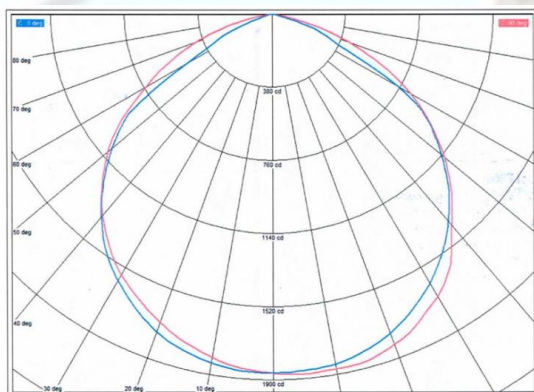

Уличный светильник NL-STREET 55W(Д)

nevaled.ru
светодиодные светильники

Диаграмма КСС

— поперечная плоскость (C0-C180), кд
— продольная плоскость (C90-C270), кд

Напряжение питания светильника, В	176 -264
Потребляемая мощность светильника, Вт	50
Коэффициент пульсации, %	Менее 1
Коэффициент мощности источника питания (cos φ)	0,97
Марка светодиода	Osram Duris S5
Материал платы светодиодного модуля	алюминий
Максимальный световой поток светодиодных модулей при температуре окружающей среды = 25°C, ЛМ	6800
Световой поток светильника	от 5040 до 6000
Количество светодиодов	40
Эффективность одного светодиода, Лм/Вт	170
Срок службы светильника, час	100 000
Индекс цветопередачи (CRI)	>=75
Диапазон рабочих температур, °С	от -40 до +55
Цветовая температура, К	5000
Тип КСС по ГОСТ-17677-82	косинусная (Д)
Материал рассеивателя	ударопрочный поликарбонат Novatrgo
Цвет рассеивателя	светооптический прозрачный
Тиснение рассеивателя	гладкий
Габаритные размеры, мм	415x83x160
Материал корпуса	анодированный алюминий
Крепление	на трубу макс 50мм
Степень защиты от внешних воздействий, IP	67
Масса светильника, кг	1,5
Размер упаковки, мм	530x180x85
Объем упаковки, м ³	0.01/1 шт.
Гарантия	5 лет