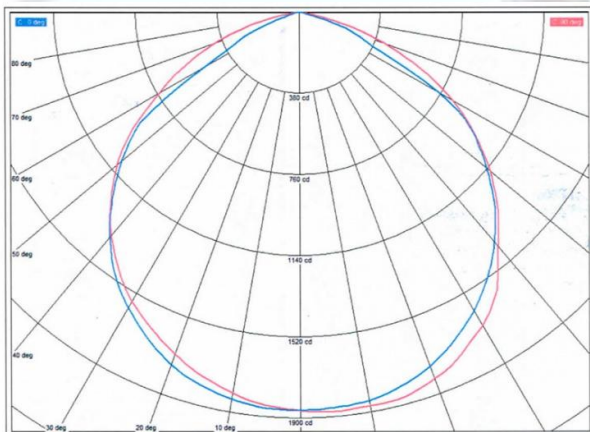

# Уличный светильник NL-STREET 200W

**nevaled.ru**  
светодиодные светильники

Диаграмма КСС

— поперечная плоскость (C0-C180), кл  
— продольная плоскость (C90-C270), кл

Напряжение питания светильника, В	<b>175 -260</b>
Потребляемая мощность светильника, Вт	<b>200</b>
Коэффициент пульсации, %	<b>менее 1</b>
Коэффициент мощности источника питания (cos φ)	<b>0,98</b>
Рабочий ток светодиода, мА	<b>350</b>
Угол раскрытия светового потока	<b>120 градусов</b>
Марка светодиода	<b>Osram Duris S5</b>
Материал платы светодиодного модуля	<b>алюминий</b>
Максимальный световой поток светодиодных модулей при температуре окружающей среды = 25°C	<b>27200</b>
Световой поток светильника, Лм	<b>22850-24000</b>
Количество светодиодов	<b>160</b>
Эффективность светильника, Лм/Вт	<b>144,5</b>
Эффективность одного светодиода, Лм/Вт	<b>170</b>
Срок службы светильника, час	<b>100 000</b>
Индекс цветопередачи (CRI)	<b>85</b>
Диапазон рабочих температур, °C	<b>от -45 до +45</b>
Цветовая температура, К	<b>5000</b>
Тип КСС по ГОСТ-17677-82	<b>Косинусная (Д)</b>
Материал рассеивателя	<b>ударопрочный поликарбонат</b>
Цвет рассеивателя	<b>прозрачный</b>
Тиснение рассеивателя	<b>гладкий</b>
Габаритные размеры, мм	<b>670x220x140</b>
Материал корпуса	<b>алюминий</b>
Крепление	<b>под трубу, макс 50мм</b>
Степень защиты от внешних воздействий, IP	<b>67</b>
Масса светильника, кг	<b>6</b>
Объем упаковки, м <sup>3</sup>	<b>0,03/1шт.</b>
Гарантия	<b>не менее 3 года</b>