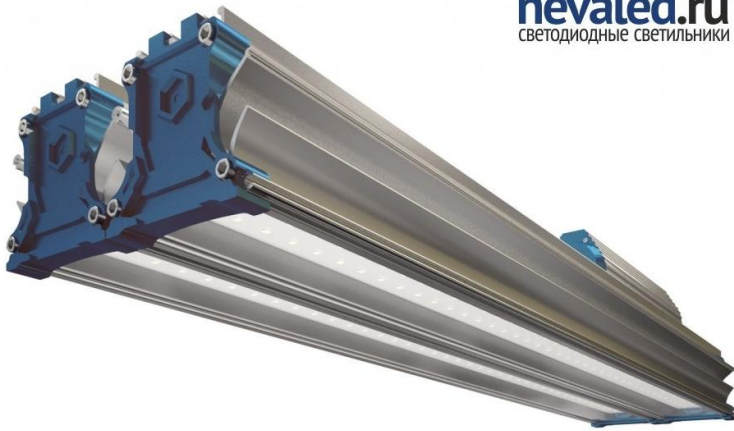

# Уличный светильник NL-STREET 200W

**nevaled.ru**  
светодиодные светильники

Диаграмма КСС

— поперечная плоскость (C0-C180), кл  
— продольная плоскость (C90-C270), кл

Напряжение питания светильника, В	<b>175 -260</b>
Потребляемая мощность светильника, Вт	<b>200</b>
Коэффициент пульсации, %	<b>менее 1</b>
Коэффициент мощности источника питания (cos φ)	<b>0,98</b>
Рабочий ток светодиода, мА	<b>350</b>
Угол раскрытия светового потока	<b>120 градусов</b>
Марка светодиода	<b>Osram Duris S5</b>
Материал платы светодиодного модуля	<b>алюминий</b>
Максимальный световой поток светодиодных модулей при температуре окружающей среды = 25°C	<b>27200</b>
Световой поток светильника, Лм	<b>22850-24000</b>
Количество светодиодов	<b>160</b>
Эффективность светильника, Лм/Вт	<b>144,5</b>
Эффективность одного светодиода, Лм/Вт	<b>170</b>
Срок службы светильника, час	<b>100 000</b>
Индекс цветопередачи (CRI)	<b>85</b>
Диапазон рабочих температур, °C	<b>от -45 до +45</b>
Цветовая температура, К	<b>5000</b>
Тип КСС по ГОСТ-17677-82	<b>Косинусная (Д)</b>
Материал рассеивателя	<b>ударопрочный поликарбонат</b>
Цвет рассеивателя	<b>прозрачный</b>
Тиснение рассеивателя	<b>гладкий</b>
Габаритные размеры, мм	<b>670x220x140</b>
Материал корпуса	<b>алюминий</b>
Крепление	<b>под трубу, макс 50мм</b>
Степень защиты от внешних воздействий, IP	<b>67</b>
Масса светильника, кг	<b>6</b>
Объем упаковки, м <sup>3</sup>	<b>0,03/1шт.</b>
Гарантия	<b>не менее 3 года</b>