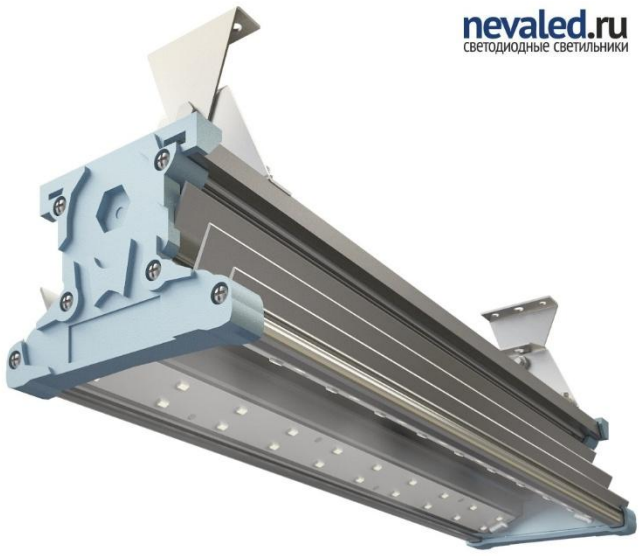

Промышленный светильник NL-PROM 50W

nevaled.ru
светодиодные светильники

Диаграмма КСС

Напряжение питания светильника, В	175-260
Потребляемая мощность светильника, Вт	50
Коэффициент пульсации, %	менее 1
Коэффициент мощности источника питания (cos φ)	0,98
Рабочий ток светодиода, мА	350
Угол раскрытия светового потока	120 градусов
Марка светодиода	Osram Duris S5
Материал платы светодиодного модуля	алюминий
Максимальный световой поток светодиодных модулей при температуре окружающей среды = 25°C	6800
Световой поток светильника, Лм	5780
Количество светодиодов	40
Эффективность светильника, Лм/Вт	144
Эффективность одного светодиода, Лм/Вт	170
Срок службы светильника, час	100000
Индекс цветопередачи (CRI)	85
Диапазон рабочих температур, °С	от -45 до +45
Цветовая температура, К	5000
Тип КСС по ГОСТ-17677-82	косинусная (Д)
Материал рассеивателя	ударопрочный поликарбонат
Цвет рассеивателя	прозрачный
Тиснение рассеивателя	гладкий
Габаритные размеры, мм	350x110x140
Материал корпуса	алюминий
Крепление	подвес, плюс кронштейн
Степень защиты от внешних воздействий, IP	67
Масса светильника, кг	1,2
Объем упаковки, м ³	0,01/2шт.
Гарантия	Не менее 3 года