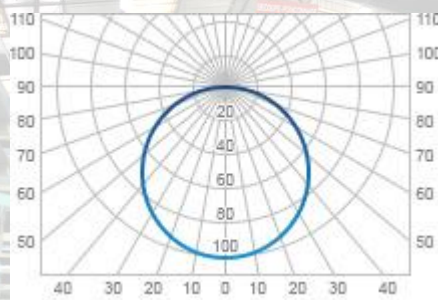

Промышленный светильник NL-PROM 50W

nevaled.ru
светодиодные светильники

Диаграмма КСС

Напряжение питания светильника, В	175-260
Потребляемая мощность светильника, Вт	50
Коэффициент пульсации, %	менее 1
Коэффициент мощности источника питания (cos φ)	0,98
Рабочий ток светодиода, мА	350
Угол раскрытия светового потока	120 градусов
Марка светодиода	Osram Duris S5
Материал платы светодиодного модуля	алюминий
Максимальный световой поток светодиодных модулей при температуре окружающей среды = 25°C	6800
Световой поток светильника, Лм	5780
Количество светодиодов	40
Эффективность светильника, Лм/Вт	144
Эффективность одного светодиода, Лм/Вт	170
Срок службы светильника, час	100000
Индекс цветопередачи (CRI)	85
Диапазон рабочих температур, °С	от -45 до +45
Цветовая температура, К	5000
Тип КСС по ГОСТ-17677-82	косинусная (Д)
Материал рассеивателя	ударопрочный поликарбонат
Цвет рассеивателя	прозрачный
Тиснение рассеивателя	гладкий
Габаритные размеры, мм	350x110x140
Материал корпуса	алюминий
Крепление	подвес, плюс кронштейн
Степень защиты от внешних воздействий, IP	67
Масса светильника, кг	1,2
Объем упаковки, м ³	0,01/2шт.
Гарантия	Не менее 3 года