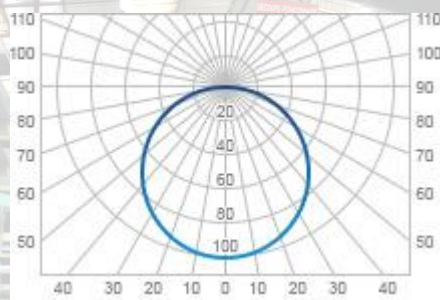

# Промышленный светильник NL-PROM 50W

nevaled.ru  
светодиодные светильники

Диаграмма КСС

Напряжение питания светильника, В	<b>175-260</b>
Потребляемая мощность светильника, Вт	<b>50</b>
Коэффициент пульсации, %	<b>менее 1</b>
Коэффициент мощности источника питания (cos φ)	<b>0,98</b>
Рабочий ток светодиода, мА	<b>350</b>
Угол раскрытия светового потока	<b>120 градусов</b>
Марка светодиода	<b>Osram Duris S5</b>
Материал платы светодиодного модуля	<b>алюминий</b>
Максимальный световой поток светодиодных модулей при температуре окружающей среды = 25°C	<b>6800</b>
Световой поток светильника, Лм	<b>5780</b>
Количество светодиодов	<b>40</b>
Эффективность светильника, Лм/Вт	<b>144</b>
Эффективность одного светодиода, Лм/Вт	<b>170</b>
Срок службы светильника, час	<b>100000</b>
Индекс цветопередачи (CRI)	<b>85</b>
Диапазон рабочих температур, °С	<b>от -45 до +45</b>
Цветовая температура, К	<b>5000</b>
Тип КСС по ГОСТ-17677-82	<b>косинусная (Д)</b>
Материал рассеивателя	<b>ударопрочный поликарбонат</b>
Цвет рассеивателя	<b>прозрачный</b>
Тиснение рассеивателя	<b>гладкий</b>
Габаритные размеры, мм	<b>350x110x140</b>
Материал корпуса	<b>алюминий</b>
Крепление	<b>подвес, плюс кронштейн</b>
Степень защиты от внешних воздействий, IP	<b>67</b>
Масса светильника, кг	<b>1,2</b>
Объем упаковки, м <sup>3</sup>	<b>0,01/2шт.</b>
Гарантия	<b>Не менее 3 года</b>