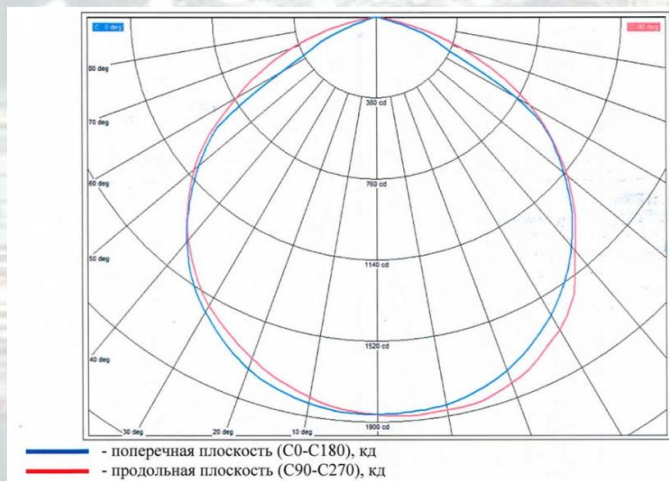

# Промышленный светильник NL-PROM 300W

**nevalled.ru**  
светодиодные светильники

Диаграмма КСС

Напряжение питания светильника, В	<b>175 -260</b>
Потребляемая мощность светильника, Вт	<b>300</b>
Коэффициент пульсации, %	<b>менее 1</b>
Коэффициент мощности источника питания (cos φ)	<b>0,98</b>
Рабочий ток светодиода, мА	<b>350</b>
Угол раскрытия светового потока	<b>120 градусов</b>
Марка светодиода	<b>Osram Duris S5</b>
Материал платы светодиодного модуля	<b>алюминий</b>
Максимальный световой поток светодиодных модулей при температуре окружающей среды = 25°C	<b>34270</b>
Световой поток светильника, Лм	<b>32000</b>
Количество светодиодов	<b>240</b>
Эффективность светильника, Лм/Вт	<b>144,5</b>
Эффективность одного светодиода, Лм/Вт	<b>170</b>
Срок службы светильника, час	<b>100 000</b>
Индекс цветопередачи (CRI)	<b>85</b>
Диапазон рабочих температур, °С	<b>от -45 до +45</b>
Цветовая температура, К	<b>5000</b>
Тип КСС по ГОСТ-17677-82	<b>Косинусная (Д)</b>
Материал рассеивателя	<b>ударопрочный поликарбонат</b>
Цвет рассеивателя	<b>прозрачный</b>
Тиснение рассеивателя	<b>гладкий</b>
Габаритные размеры, мм	<b>670x330x140</b>
Материал корпуса	<b>алюминий</b>
Крепление	<b>подвес, плюс кронштейн</b>
Степень защиты от внешних воздействий, IP	<b>67</b>
Масса светильника, кг	<b>6,3</b>
Объем упаковки, м <sup>3</sup>	<b>0,02/1шт.</b>
Гарантия	<b>не менее 3 года</b>