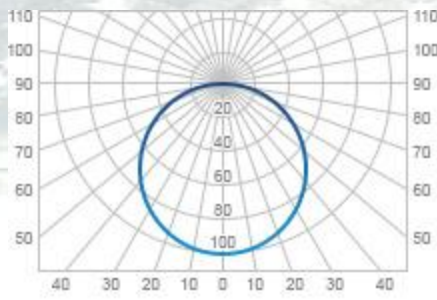

Промышленный светильник NL-PROM 200W

Диаграмма КСС

Напряжение питания светильника, В	175 -260
Потребляемая мощность светильника, Вт	200
Коэффициент пульсации, %	менее 1
Коэффициент мощности источника питания (cos φ)	0,98
Рабочий ток светодиода, мА	350
Угол раскрытия светового потока	120 градусов
Марка светодиода	Osram Duris S5
Материал платы светодиодного модуля	алюминий
Максимальный световой поток светодиодных модулей при температуре окружающей среды = 25°C	27200
Световой поток светильника, Лм	22850-24000
Количество светодиодов	160
Эффективность светильника, Лм/Вт	144,5
Эффективность одного светодиода, Лм/Вт	170
Срок службы светильника, час	100 000
Индекс цветопередачи (CRI)	85
Диапазон рабочих температур, °С	от -45 до +45
Цветовая температура, К	5000
Тип КСС по ГОСТ-17677-82	Косинусная (Д)
Материал рассеивателя	ударопрочный поликарбонат
Цвет рассеивателя	прозрачный
Тиснение рассеивателя	гладкий
Габаритные размеры, мм	670x220x140
Материал корпуса	алюминий
Крепление	подвес, плюс кронштейн
Степень защиты от внешних воздействий, IP	67
Масса светильника, кг	4,2
Объем упаковки, м ³	0,02/1шт.
Гарантия	не менее 3 года