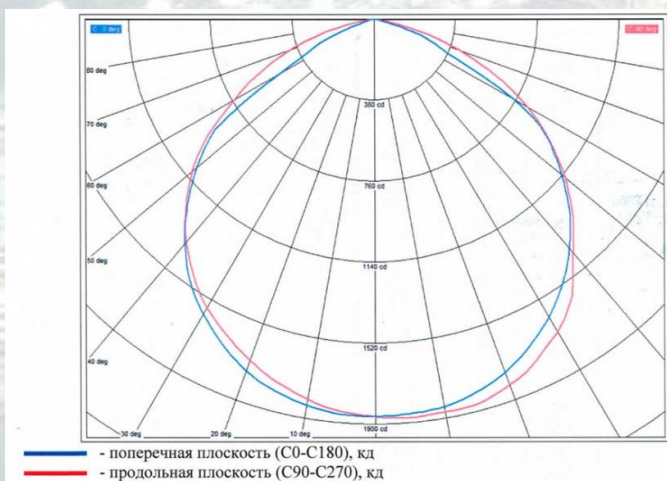

# Промышленный светильник NL-PROM 200W

**nevalled.ru**  
светодиодные светильники

Диаграмма КСС

Напряжение питания светильника, В	<b>175 -260</b>
Потребляемая мощность светильника, Вт	<b>200</b>
Коэффициент пульсации, %	<b>менее 1</b>
Коэффициент мощности источника питания (cos φ)	<b>0,98</b>
Рабочий ток светодиода, мА	<b>350</b>
Угол раскрытия светового потока	<b>120 градусов</b>
Марка светодиода	<b>Osram Duris S5</b>
Материал платы светодиодного модуля	<b>алюминий</b>
Максимальный световой поток светодиодных модулей при температуре окружающей среды = 25°C	<b>27200</b>
Световой поток светильника, Лм	<b>22850-24000</b>
Количество светодиодов	<b>160</b>
Эффективность светильника, Лм/Вт	<b>144,5</b>
Эффективность одного светодиода, Лм/Вт	<b>170</b>
Срок службы светильника, час	<b>100 000</b>
Индекс цветопередачи (CRI)	<b>85</b>
Диапазон рабочих температур, °С	<b>от -45 до +45</b>
Цветовая температура, К	<b>5000</b>
Тип КСС по ГОСТ-17677-82	<b>Косинусная (Д)</b>
Материал рассеивателя	<b>ударопрочный поликарбонат</b>
Цвет рассеивателя	<b>прозрачный</b>
Тиснение рассеивателя	<b>гладкий</b>
Габаритные размеры, мм	<b>670x220x140</b>
Материал корпуса	<b>алюминий</b>
Крепление	<b>подвес, плюс кронштейн</b>
Степень защиты от внешних воздействий, IP	<b>67</b>
Масса светильника, кг	<b>4,2</b>
Объем упаковки, м <sup>3</sup>	<b>0,02/1шт.</b>
Гарантия	<b>не менее 3 года</b>