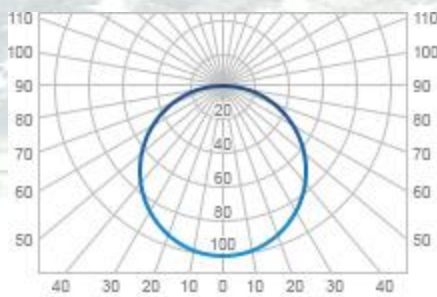

Промышленный светильник NL-PROM 200W

Диаграмма КСС

Напряжение питания светильника, В	175 -260
Потребляемая мощность светильника, Вт	200
Коэффициент пульсации, %	менее 1
Коэффициент мощности источника питания (cos φ)	0,98
Рабочий ток светодиода, мА	350
Угол раскрытия светового потока	120 градусов
Марка светодиода	Osram Duris S5
Материал платы светодиодного модуля	алюминий
Максимальный световой поток светодиодных модулей при температуре окружающей среды = 25°C	27200
Световой поток светильника, Лм	22850-24000
Количество светодиодов	160
Эффективность светильника, Лм/Вт	144,5
Эффективность одного светодиода, Лм/Вт	170
Срок службы светильника, час	100 000
Индекс цветопередачи (CRI)	85
Диапазон рабочих температур, °С	от -45 до +45
Цветовая температура, К	5000
Тип КСС по ГОСТ-17677-82	Косинусная (Д)
Материал рассеивателя	ударопрочный поликарбонат
Цвет рассеивателя	прозрачный
Тиснение рассеивателя	гладкий
Габаритные размеры, мм	670x220x140
Материал корпуса	алюминий
Крепление	подвес, плюс кронштейн
Степень защиты от внешних воздействий, IP	67
Масса светильника, кг	4,2
Объем упаковки, м ³	0,02/1шт.
Гарантия	не менее 3 года