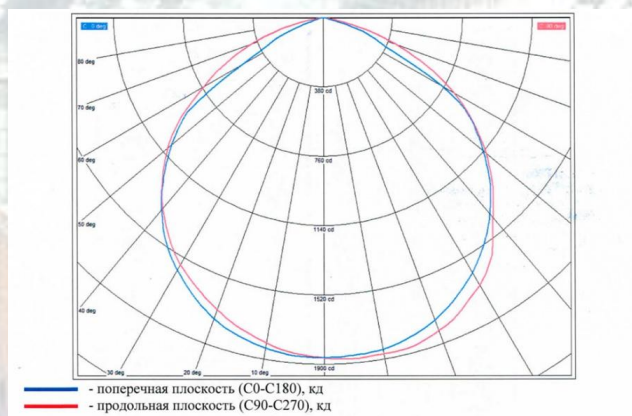

Промышленный светильник NL-PROM 100W

Диаграмма КСС

Напряжение питания светильника, В	176 -264
Потребляемая мощность светильника, Вт	100
Коэффициент пульсации, %	менее 1
Коэффициент мощности источника питания (cos φ)	0,98
Рабочий ток светодиода, мА	350
Угол раскрытия светового потока	120 градусов
Марка светодиода	Osram Duris S5
Материал платы светодиодного модуля	алюминий
Максимальный световой поток светодиодных модулей при температуре окружающей среды = 25°C	17000
Световой поток светильника, Лм	13600
Количество светодиодов	80
Эффективность светильника, Лм/Вт	136
Эффективность одного светодиода, Лм/Вт	170
Срок службы светильника, час	100 000
Индекс цветопередачи (CRI)	>75
Диапазон рабочих температур, °С	от -40 до +45
Цветовая температура, К	5000
Тип КСС по ГОСТ-17677-82	Косинусная (Д)
Материал рассеивателя	ударопрочный поликарбонат
Цвет рассеивателя	прозрачный
Тиснение рассеивателя	гладкий
Габаритные размеры, мм	815x83x76
Материал корпуса	алюминий
Крепление	подвес, плюс кронштейн
Степень защиты от внешних воздействий, IP	67
Масса светильника, кг	2,1
Объем упаковки, м ³	0,014/2шт.
Гарантия	не менее 3 года