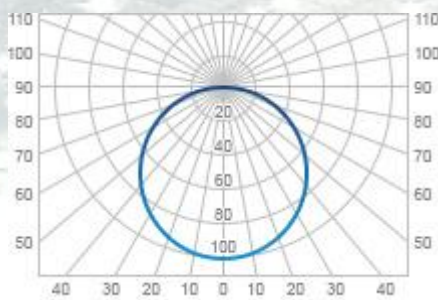

# Промышленный светильник NL-PROM 100W

Диаграмма КСС

Напряжение питания светильника, В	<b>175 -260</b>
Потребляемая мощность светильника, Вт	<b>100</b>
Коэффициент пульсации, %	<b>менее 1</b>
Коэффициент мощности источника питания (cos φ)	<b>0,98</b>
Рабочий ток светодиода, мА	<b>350</b>
Угол раскрытия светового потока	<b>120 градусов</b>
Марка светодиода	<b>Osram Duris S5</b>
Материал платы светодиодного модуля	<b>алюминий</b>
Максимальный световой поток светодиодных модулей при температуре окружающей среды = 25°C	<b>13600</b>
Световой поток светильника, Лм	<b>11424</b>
Количество светодиодов	<b>80</b>
Эффективность светильника, Лм/Вт	<b>144,5</b>
Эффективность одного светодиода, Лм/Вт	<b>170</b>
Срок службы светильника, час	<b>100000</b>
Индекс цветопередачи (CRI)	<b>85</b>
Диапазон рабочих температур, °С	<b>от -45 до +45</b>
Цветовая температура, К	<b>5000</b>
Тип КСС по ГОСТ-17677-82	<b>Косинусная (Д)</b>
Материал рассеивателя	<b>ударопрочный поликарбонат</b>
Цвет рассеивателя	<b>прозрачный</b>
Тиснение рассеивателя	<b>гладкий</b>
Габаритные размеры, мм	<b>670x110x140</b>
Материал корпуса	<b>алюминий</b>
Крепление	<b>подвес, плюс кронштейн</b>
Степень защиты от внешних воздействий, IP	<b>67</b>
Масса светильника, кг	<b>2,1</b>
Объем упаковки, м <sup>3</sup>	<b>0,014/2шт.</b>
Гарантия	<b>не менее 3 года</b>