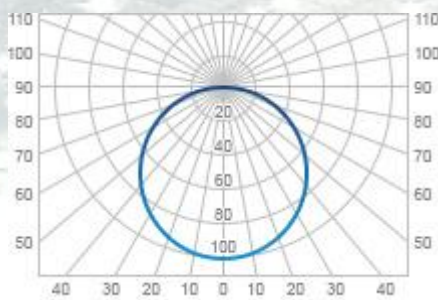

Промышленный светильник NL-PROM 100W

Диаграмма КСС

Напряжение питания светильника, В	175 -260
Потребляемая мощность светильника, Вт	100
Коэффициент пульсации, %	менее 1
Коэффициент мощности источника питания (cos φ)	0,98
Рабочий ток светодиода, мА	350
Угол раскрытия светового потока	120 градусов
Марка светодиода	Osram Duris S5
Материал платы светодиодного модуля	алюминий
Максимальный световой поток светодиодных модулей при температуре окружающей среды = 25°C	13600
Световой поток светильника, Лм	11424
Количество светодиодов	80
Эффективность светильника, Лм/Вт	144,5
Эффективность одного светодиода, Лм/Вт	170
Срок службы светильника, час	100000
Индекс цветопередачи (CRI)	85
Диапазон рабочих температур, °С	от -45 до +45
Цветовая температура, К	5000
Тип КСС по ГОСТ-17677-82	Косинусная (Д)
Материал рассеивателя	ударопрочный поликарбонат
Цвет рассеивателя	прозрачный
Тиснение рассеивателя	гладкий
Габаритные размеры, мм	670x110x140
Материал корпуса	алюминий
Крепление	подвес, плюс кронштейн
Степень защиты от внешних воздействий, IP	67
Масса светильника, кг	2,1
Объем упаковки, м ³	0,014/2шт.
Гарантия	не менее 3 года