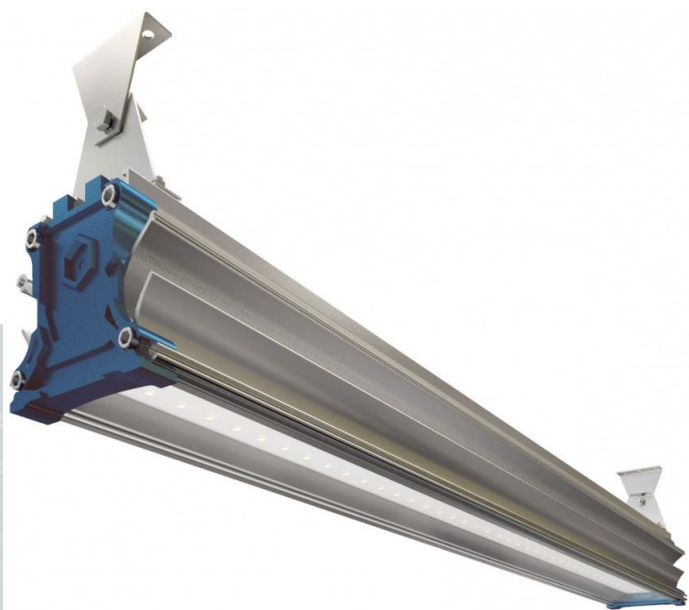

Промышленный светильник NL-PROM 100W

Диаграмма КСС

Напряжение питания светильника, В	176 -264
Потребляемая мощность светильника, Вт	100
Коэффициент пульсации, %	менее 1
Коэффициент мощности источника питания (cos φ)	0,98
Рабочий ток светодиода, мА	350
Угол раскрытия светового потока	120 градусов
Марка светодиода	Osram Duris S5
Материал платы светодиодного модуля	алюминий
Максимальный световой поток светодиодных модулей при температуре окружающей среды = 25°C	17000
Световой поток светильника, Лм	13600
Количество светодиодов	80
Эффективность светильника, Лм/Вт	136
Эффективность одного светодиода, Лм/Вт	170
Срок службы светильника, час	100 000
Индекс цветопередачи (CRI)	>75
Диапазон рабочих температур, °С	от -40 до +45
Цветовая температура, К	5000
Тип КСС по ГОСТ-17677-82	Косинусная (Д)
Материал рассеивателя	ударопрочный поликарбонат
Цвет рассеивателя	прозрачный
Тиснение рассеивателя	гладкий
Габаритные размеры, мм	815x83x76
Материал корпуса	алюминий
Крепление	подвес, плюс кронштейн
Степень защиты от внешних воздействий, IP	67
Масса светильника, кг	2,1
Объем упаковки, м ³	0,014/2шт.
Гарантия	не менее 3 года